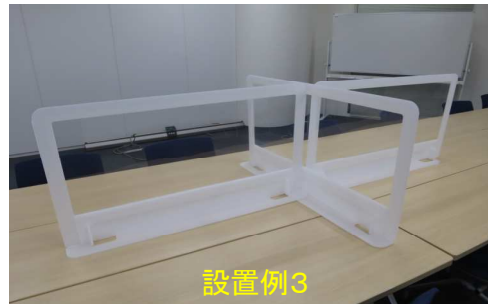

デスクパーテーション・オフィス用S

飛沫防止と透明な窓で明るいオフィスを実現！

サイズ 1000mmX160mmX555mm(高さ)

- 高さ555mmで邪魔にならないコンパクトタイプ
- 倒れても安心の軽量素材を使用。
- アルコール拭きも大丈夫。

組立て式

設置例

折り畳むと 厚み5mmのシート状になります

1ケース(10枚入り)