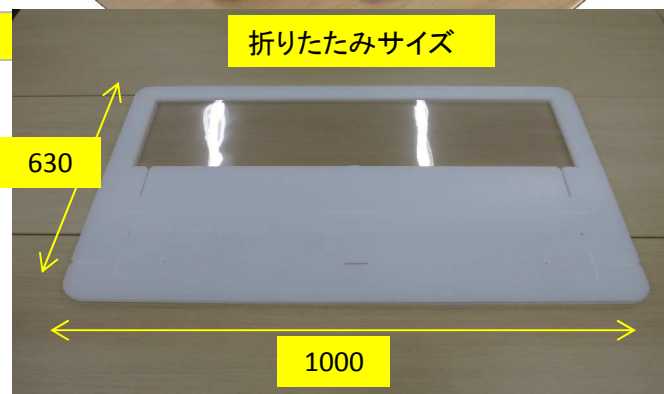

デスクパーテーション・オフィス用S

飛沫防止と透明な窓で明るいオフィスを実現！

サイズ 1000mmX160mmX555mm(高さ)

- 高さ555mmで邪魔にならないコンパクトタイプ
- 倒れても安心の軽量素材を使用。
- アルコール拭きも大丈夫。

組立て式

設置例

折り畳むと 厚み5mmのシート状になります

1ケース(10枚入り)