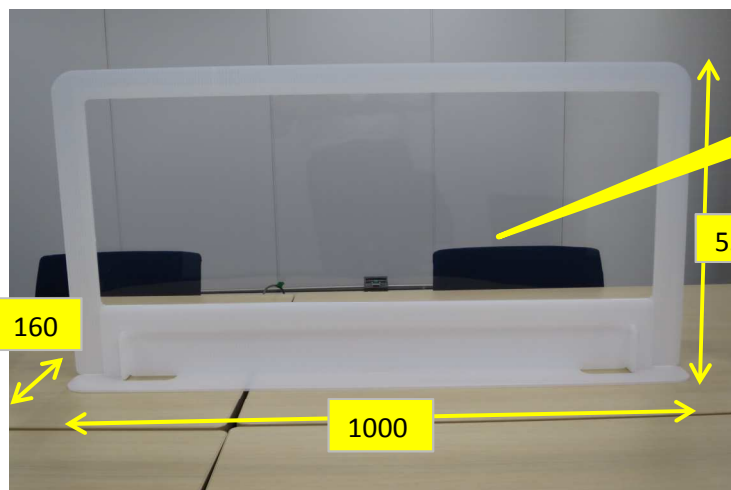

デスクパーテーション・オフィス用S

飛沫防止と透明な窓で明るいオフィスを実現！

サイズ 1000mmX160mmX555mm(高さ)

- 高さ555mmで邪魔にならないコンパクトタイプ
- 倒れても安心の軽量素材を使用。
- アルコール拭きも大丈夫。

組立て式

設置例

折り畳むと 厚み5mmのシート状になります

1ケース(10枚入り)