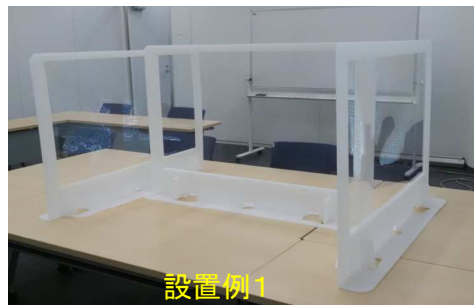

# デスクパーテーション・オフィス用L

飛沫防止と透明な窓で明るいオフィスを実現！

サイズ 1000mmX160mmX700mm(高さ)

- 飛沫防止に余裕の高さ700mmを実現。
- 倒れても安心の軽量素材を使用。
- アルコール拭きも大丈夫。

組立て式

折り畳むと 厚み6mmのシート状になります

LタイプとLショートとの組合せで1500mmになります。

1ケース(10枚入り)