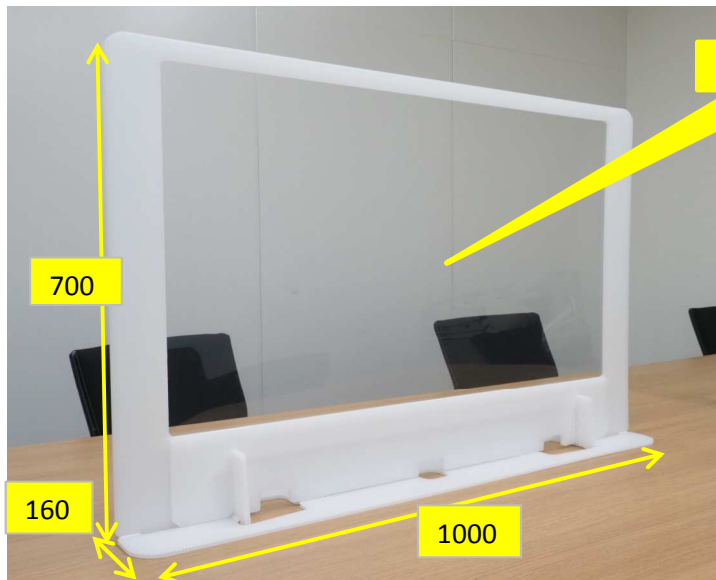

# デスクパーテーション・オフィス用L

飛沫防止と透明な窓で明るいオフィスを実現！

サイズ 1000mmX160mmX700mm(高さ)

- 飛沫防止に余裕の高さ700mmを実現。
- 倒れても安心の軽量素材を使用。
- アルコール拭きも大丈夫。

組立て式

折り畳むと 厚み6mmのシート状になります

LタイプとLショートとの組合せで1500mmになります。

1ケース(10枚入り)